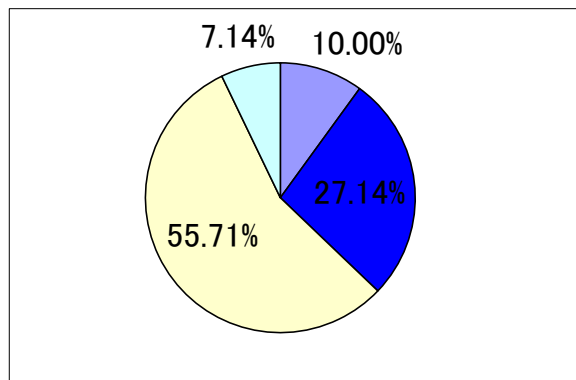

390	高橋	(タンゴ)タンゴ	53	0	0	0	0	0	0	失格	0
391	荒	ルシー)ケンチェ	53	0	0	0	0	0	0	失格	0
392	吉井	(ゆの)シーニン	53	0	0	0	0	0	0	失格	0
393	岡崎	(モカ)モカ	53	0	0	0	0	0	0	失格	0
394	橋口	(あん)ヒルダ	53	0	0	0	0	0	0	失格	0
395	税所	(みとち)ブラン	53	0	0	0	0	0	0	失格	0
335	平田	まお)トウインク	53	0	0	0	0	0	0	棄権	0
340	石上	(しらたま)アーム	53	0	0	0	0	0	0	棄権	0
345	山門	レディ)ティーア	53	0	0	0	0	0	0	棄権	0
351	新田	(りん)エンゼル	53	0	0	0	0	0	0	棄権	0
396	福澤	(ふいん)エリノア	53	0	0	0	0	0	0	棄権	0

出場頭数	65

パーフェクトラン	7	10%
失格	39	55.71%
棄権	5	7.14%
完走	26	37.14%