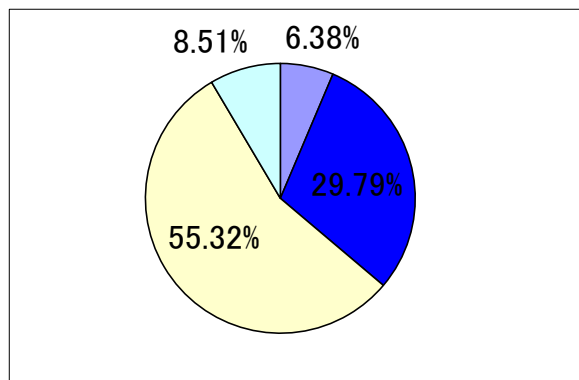

出場頭数	43
------	----

パーフェクトラン	3	6.38%
失格	26	55.32%
棄権	4	8.51%
完走	17	36.17%