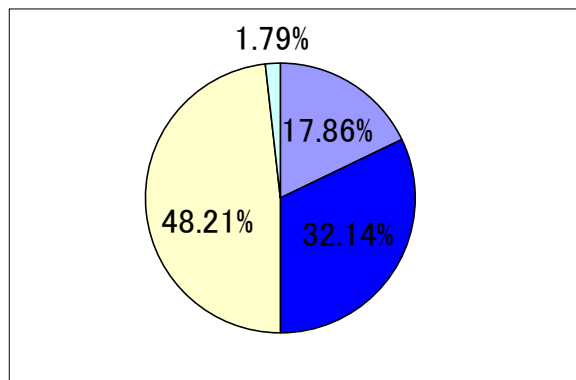

515	柘野	(アイコ)モック	52	0	0	0	0	0	0	失格	0
517	三浦	ファンシー)バー	52	0	0	0	0	0	0	失格	0
522	蔵田	(ジンガ)ジンガ	52	0	0	0	0	0	0	失格	0
524	牛島	(ゼロ)ゼロ	52	0	0	0	0	0	0	失格	0
527	堤	(カイ)カイ	52	0	0	0	0	0	0	失格	0
530	岡田	(ヒカル)ミラクル	52	0	0	0	0	0	0	失格	0
531	齋藤	(メリー)メリー	52	0	0	0	0	0	0	失格	0
534	清水	(カノン)オリーヴ	52	0	0	0	0	0	0	失格	0
537	松浦	(ミルク)ミツ	52	0	0	0	0	0	0	失格	0
538	鈴江	(アース)アース	52	0	0	0	0	0	0	失格	0
544	玉川	めれぽん)ブルー	52	0	0	0	0	0	0	失格	0
546	郷	(こに)ブレイブ	52	0	0	0	0	0	0	失格	0
548	横川	スポック)ジーティ	52	0	0	0	0	0	0	失格	0
551	三谷	(りく)ココア	52	0	0	0	0	0	0	失格	0
552	坂本	(ココロ)ココロ	52	0	0	0	0	0	0	失格	0
554	森田	(ナバール)ヴァル	52	0	0	0	0	0	0	失格	0
555	武井	(ニコ)シッスル	52	0	0	0	0	0	0	失格	0
556	安達	リアン)アルテミ	52	0	0	0	0	0	0	失格	0
557	高島	(ラック)アキレス	52	0	0	0	0	0	0	失格	0
469	大越	(アース)ブラック	52	0	0	0	0	0	0	棄権	0
520	富士	んちゃん)ジャンプ	52	0	0	0	0	0	0	棄権	0

出場頭数	110

パーフェクトラン	20	17.86%
失格	54	48.21%
棄権	2	1.79%
完走	56	50%