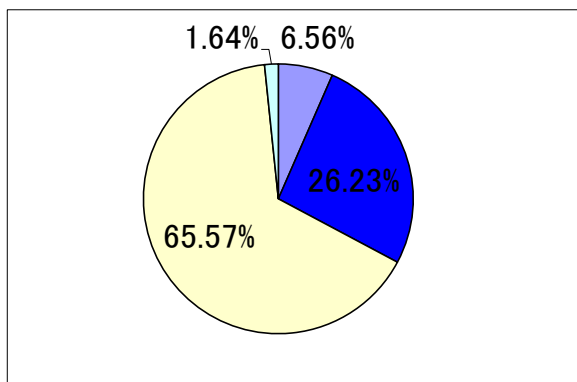

328	谷崎	(かりん)ハッシー	57	0	0	0	0	0	0	失格	0
298	阿部	(エンディ)ウエン	57	0	0	0	0	0	0	棄権	0

出場頭数	60

パーフェクトラン	4	6.56%
失格	40	65.57%
棄権	1	1.64%
完走	20	32.79%