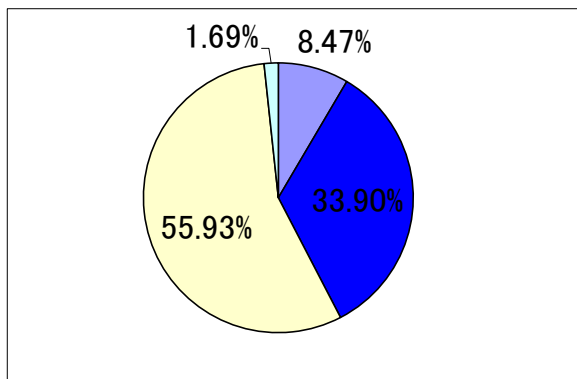

出場頭数	58
------	----

パーフェクトラン	5	8.47%
失格	33	55.93%
棄権	1	1.69%
完走	25	42.37%