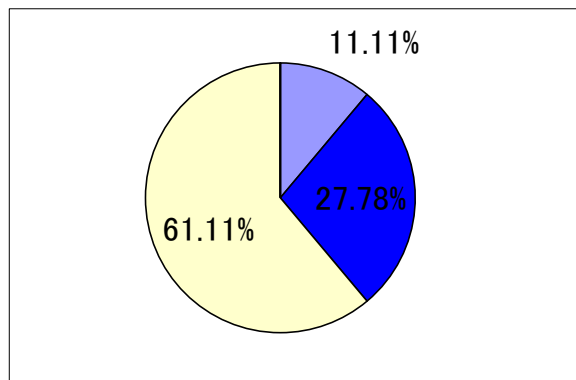

3度 ジャンピング (ミディアム)

		走行距離	173	リミット	66	コース標準タイム		44	旋回スピード	3.93		
順位	No.	指導手	犬名	標準タイム	コースタイム	タイム減点	失敗	拒絶	障害減点	減点合計	旋回スピード	
1	542	松浦	(サー)オーレオ	44	37.8	0	0	0	0	0	4.58	
2	541	正田	(たる)エリュース	44	41.16	0	0	0	0	0	4.2	
3	537	日原	(ト)チャム	44	44.4	0.4	0	0	0	0.4	3.9	
4	530	谷垣	(サラ)シルバー	44	45.6	1.6	0	0	0	1.6	3.79	
5	532	天満	(チョコ)エイプリル	44	41.46	0	1	0	5	5	4.17	
6	533	外村	(ウちゃん)コウス	44	42.49	0	1	0	5	5	4.07	
7	528	石川	(エース)エース	44	44.45	0.45	1	0	5	5.45	3.89	
	525	藤野	(リュカ)リュカ	44	0	0	0	0	0	失格	0	
	526	三原	(マジ)アンジェリ	44	0	0	0	0	0	失格	0	
	527	外村	(ハナコ)ハナコ	44	0	0	0	0	0	失格	0	
	529	那須	(ランディ)ディケン	44	0	0	0	0	0	失格	0	
	531	那須	(クウ)シルバーシ	44	0	0	0	0	0	失格	0	
	534	池田	(ビッケ)アダージ	44	0	0	0	0	0	失格	0	
	535	飯田	(ジョリ)ラッキー	44	0	0	0	0	0	失格	0	
	536	名取	(かのん)アピオ	44	0	0	0	0	0	失格	0	
	538	山田	(オーリー)フェラー	44	0	0	0	0	0	失格	0	
	539	福田	(ジン)カウツ	44	0	0	0	0	0	失格	0	
	540	平川	(ひゅう)ワイ	44	0	0	0	0	0	失格	0	

出場頭数	18
------	----

パーフェクトラン	2	11.11%
失格	11	61.11%
棄権	0	0%
完走	7	38.89%