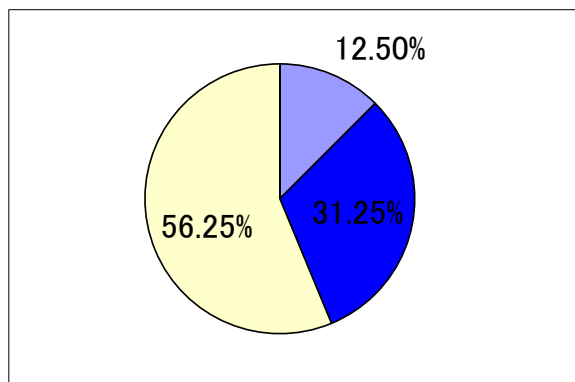

# 2度 ジャンピング (ミディアム)

		走行距離	150	リミット	61	コース標準タイム		41	旋回スピード*	3.66	
順位	No.	指導手	犬名	標準タイム	コースタイム	タイム減点	失敗	拒絶	障害減点	減点合計	旋回スピード
1	455	高橋	(はな)ジョザベス	41	40.26	0	0	0	0	0	3.73
2	460	村田	(陸)ポヘミアン	41	40.51	0	0	0	0	0	3.7
3	449	永井	(ユズ)オーシャン	41	37.08	0	1	0	5	5	4.05
4	453	松本	(ラブ)モンシェリー	41	38.99	0	0	1	5	5	3.85
5	459	佐々木	(バーディー)ケンカイコマゴウ	41	42.48	1.48	0	1	5	6.48	3.53
6	457	豊田	(りく)ダーク	41	42.72	1.72	1	0	5	6.72	3.51
7	450	中井	(あずき)ブラッケン	41	48.54	7.54	0	0	0	7.54	3.09
	445	村田	(拓)ヒフミ	41	0	0	0	0	0	失格	0
	446	佐々木	(リュウ)シカイコマゴウ	41	0	0	0	0	0	失格	0
	447	松井	(ミア)ミア	41	0	0	0	0	0	失格	0
	448	中郷	(ベリー)ビビー	41	0	0	0	0	0	失格	0
	451	山本	(メイ)フリージアン	41	0	0	0	0	0	失格	0
	452	飯田	(ドルチェ)フィッチ	41	0	0	0	0	0	失格	0
	454	笹	(ルビー)ルビー	41	0	0	0	0	0	失格	0
	456	松尾	(ぴあと)フリージアン	41	0	0	0	0	0	失格	0
	458	川西	(ビスキー)ビスキュイ	41	0	0	0	0	0	失格	0

出場頭数	16
------	----

パーフェクトラン	2	12.50%
失格	9	56.25%
棄権	0	0%
完走	7	43.75%