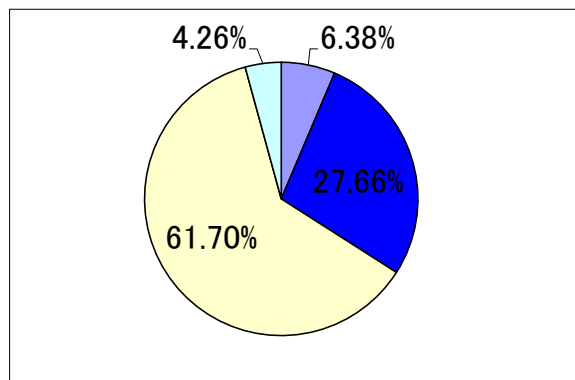

477	渡部	(ノコ)フィー	39	0	0	0	0	0	0	失格	0
479	村田	(RAINEY)	39	0	0	0	0	0	0	失格	0
480	才田	(ラッキー)フェボライト	39	0	0	0	0	0	0	失格	0
481	川下	(ラッキー)ドスト	39	0	0	0	0	0	0	失格	0
485	才田	(れい)ダミー	39	0	0	0	0	0	0	失格	0
487	稲用	(コロ)デッサン	39	0	0	0	0	0	0	失格	0
488	上野	(きい)モンタナ	39	0	0	0	0	0	0	失格	0
490	松村	(ミミ)シルベスター	39	0	0	0	0	0	0	失格	0
491	竹本	(あぐり)アグリ	39	0	0	0	0	0	0	失格	0
494	上野	(メグ)エンディ	39	0	0	0	0	0	0	失格	0
497	茂木	(びる)ギュアミア	39	0	0	0	0	0	0	失格	0
498	久保田	(ジェイ)ジェイ	39	0	0	0	0	0	0	失格	0
499	松岡	(マロン)シーサイド	39	0	0	0	0	0	0	失格	0
501	谷崎	(花梨)ハッシー	39	0	0	0	0	0	0	失格	0
502	高橋	(アマン)アニー	39	0	0	0	0	0	0	失格	0
503	松平	(ティモ)ディヴァイン	39	0	0	0	0	0	0	失格	0
504	能木	(チョビ)ジェットライナー	39	0	0	0	0	0	0	失格	0
505	水戸	(ライリ)ライリ	39	0	0	0	0	0	0	失格	0
465	木村	(ミント)マジカル	39	0	0	0	0	0	0	棄権	0
484	菊武	(フェイス)フェイス	39	0	0	0	0	0	0	棄権	0

出場頭数	45

パーフェクトラン	3	6.38%
失格	29	61.70%
棄権	2	4.26%
完走	16	34.04%