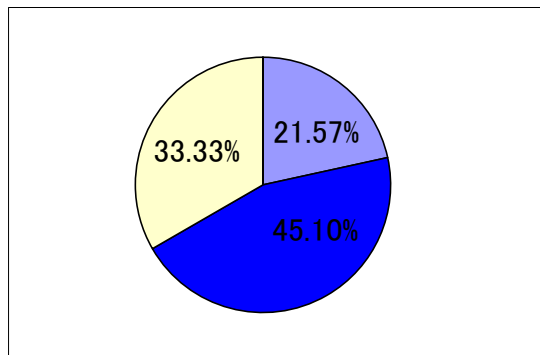

28	393	三宮	(マルリ)セレス	46	51.02	5.02	0	1	5	10.02	2.92
29	409	吉福	(エトーレ)リメンバー	46	35.49	0	1	2	15	15	4.2
30	386	白形	(ブリガディア)ブリガディア	46	37.15	0	2	1	15	15	4.01
31	374	掛水	(カイ)モーリス	46	43.02	0	3	0	15	15	3.46
32	398	阿部	(ウエンディ)ウエンディ	46	30.46	0	4	0	20	20	4.89
33	389	渡部	(アマリ)ヒロ	46	44.21	0	3	2	25	25	3.37
34	405	松島	(ココア)エルダ	46	42.53	0	5	1	30	30	3.5
	365	渡部	(イノキ)ヒロ	46	0	0	0	0	0	失格	0
	366	松浦	(ミルク)ミツ	46	0	0	0	0	0	失格	0
	368	中村	(ブラウ)ミツ	46	0	0	0	0	0	失格	0
	369	井上	(ビーター)ジータージューシイ	46	0	0	0	0	0	失格	0
	372	谷内	(ダス)フランソワ	46	0	0	0	0	0	失格	0
	375	元田	(ララ)ルル	46	0	0	0	0	0	失格	0
	377	山田	(ココロ)ココロ	46	0	0	0	0	0	失格	0
	382	新林	(ランディ)エッグ	46	0	0	0	0	0	失格	0
	387	渡部	(スマ)ユズ	46	0	0	0	0	0	失格	0
	390	田野岡	(アソ)アソ	46	0	0	0	0	0	失格	0
	396	工藤	(ラッフエ)ラッフエ	46	0	0	0	0	0	失格	0
	400	吉田	(ちゃら)ソル	46	0	0	0	0	0	失格	0
	407	福永	(バンボ)トーゴー	46	0	0	0	0	0	失格	0
	408	多胡	(サラ)ダイアナ	46	0	0	0	0	0	失格	0
	411	小林	(アサヒ)アサヒ	46	0	0	0	0	0	失格	0
	414	田野岡	(バディ)コンピア	46	0	0	0	0	0	失格	0
	415	渡部	(ウメ)アイ	46	0	0	0	0	0	失格	0

出場頭数	51

パーフェクトラン	11	21.57%
失格	17	33.33%
棄権	0	0%
完走	34	66.67%