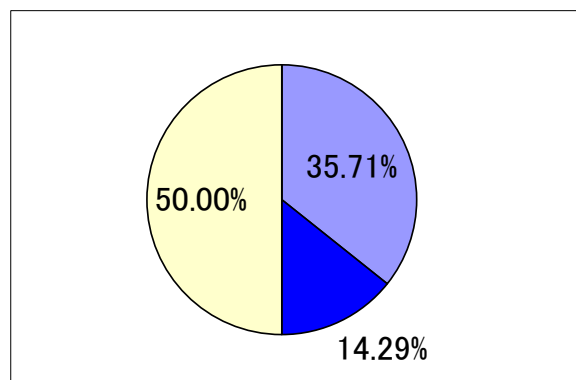

# アトラクション2 (ミディアム)

		走行距離	120	リミット	92	コース標準タイム		46	旋回スピード*	2.61	
順位	No.	指導手	犬名	標準タイム	コースタイム	タイム減点	失敗	拒絶	障害減点	減点合計	旋回スピード*
1	285	中野	(のりお)ブーケローズ	46	23.76	0	0	0	0	0	5.05
2	279	玉井	(ゆき)エリカ	46	27.03	0	0	0	0	0	4.44
3	274	山下	(エル)ドラゴン	46	30.41	0	0	0	0	0	3.95
4	272	松井	(タク)タク	46	30.8	0	0	0	0	0	3.9
5	278	千葉	(ゆず)ダゴベルト	46	38.66	0	0	0	0	0	3.1
6	277	谷口	(ケント)チャールズ	46	27.88	0	1	0	5	5	4.3
7	284	曾田	(チロル)マミ	46	31.06	0	1	0	5	5	3.86
	273	岩丸	(ファンタ)プレミアム	46	0	0	0	0	0	失格	0
	275	桑野	(ふうた)ダラー	46	0	0	0	0	0	失格	0
	276	田房	(モモ)ブレスレット	46	0	0	0	0	0	失格	0
	280	上村	(こたろう)ピュア	46	0	0	0	0	0	失格	0
	281	貝原	(スヌ)アイリーン	46	0	0	0	0	0	失格	0
	282	新井	(ジョエル)セトグチ	46	0	0	0	0	0	失格	0
	283	藤村	(スター)パール	46	0	0	0	0	0	失格	0

出場頭数	14
------	----

パーフェクトラン	5	35.71%
失格	7	50%
棄権	0	0%
完走	7	50%