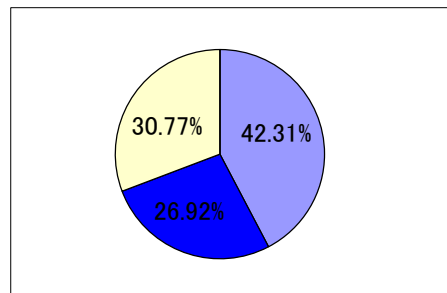

アトラクション2 (ラージ)

		走行距離	120	リミット	66	コース標準タイム	44	旋回スピード	2.73		
順位	No.	指導手	犬名	標準タイム	コースタイム	タイム減点	失敗	拒絶	障害減点	減点合計	旋回スピード
1	303	武田	シャトー	44	23.29	0	0	0	0	0	5.15
2	306	飛田	(キララ)キララ	44	24.1	0	0	0	0	0	4.98
3	286	吉田	(虎太郎)チャロアイト	44	25.7	0	0	0	0	0	4.67
4	309	富士	(みかん)ジャンプドッグ	44	25.79	0	0	0	0	0	4.65
5	302	中江	(ソラ)ダート	44	25.85	0	0	0	0	0	4.64
6	307	宮崎	(フレアー)フレアー	44	26.05	0	0	0	0	0	4.61
7	311	田野岡	(アルバ)アルバ	44	27.52	0	0	0	0	0	4.36
8	297	久貝	(アンディ)アンディ	44	27.78	0	0	0	0	0	4.32
9	289	中村	(ブラウ)ミツ	44	29.11	0	0	0	0	0	4.12
10	290	唐谷	(クマ)クマ	44	41.03	0	0	0	0	0	2.92
11	298	加納	(こじろう)こじろう	44	41.91	0	0	0	0	0	2.86
12	294	土居	(ピート)ピート	44	25.94	0	1	0	5	5	4.63
13	308	岸川	(リノ)リノ	44	26.86	0	0	1	5	5	4.47
14	305	本田	(サハラ)ヒロ	44	38.8	0	0	1	5	5	3.09
15	310	多田羅	ユヅ	44	43.86	0	0	1	5	5	2.74
16	293	細井	(マリン)ケージ	44	24.25	0	2	0	10	10	4.95
17	304	野村	(チア)チア	44	25.83	0	1	1	10	10	4.65
18	299	岡田	(ジャッキー)ファインダー	44	21.89	0	3	0	15	15	5.48
	287	岡田	(スノウ)フェア	44	0	0	0	0	0	失格	0
	288	大西	(ルイ)ルイ	44	0	0	0	0	0	失格	0
	291	三田村	(スズ)エディス	44	0	0	0	0	0	失格	0
	292	吉岡	(みもざ)エフ	44	0	0	0	0	0	失格	0
	295	田野岡	(ラン)ナナ	44	0	0	0	0	0	失格	0
	296	多田羅	(ヒメ)姫	44	0	0	0	0	0	失格	0
	300	岡本	(ハリー)ハリー	44	0	0	0	0	0	失格	0
	301	笹	(レオ)ポーター	44	0	0	0	0	0	失格	0

出場頭数	26
------	----

パーフェクトラン	11	42.31%
失格	8	30.77%
棄権	0	0%
完走	18	69.23%