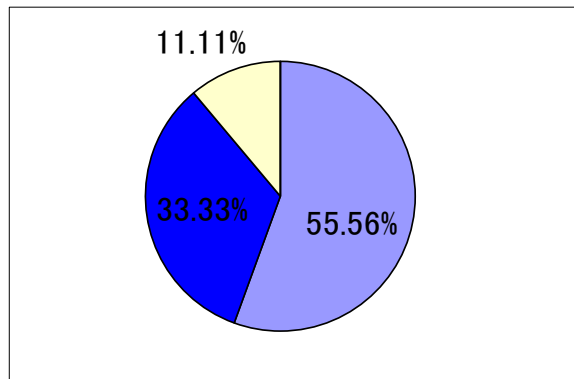

# アトラクション1 (ミディアム)

		走行距離	98	リミット	68	コース標準タイム		34	旋回スピード*	2.88		
順位	No.	指導手	犬名	標準タイム	コースタイム	タイム減点	失敗	拒絶	障害減点	減点合計	旋回スピード*	
1	213	岡田	(チロル)マミ	34	21.32	0	0	0	0	0	4.6	
2	217	北川	アレグロ)アレグロ	34	21.51	0	0	0	0	0	4.56	
3	218	播磨	クロム)リリウム	34	24.43	0	0	0	0	0	4.01	
4	216	山下	(エル)ドラゴン	34	25.41	0	0	0	0	0	3.86	
5	210	貝原	(スヌ)アイリーン	34	26.73	0	0	0	0	0	3.67	
6	215	岩丸	ファンタ)プレミア	34	22.86	0	0	1	5	5	4.29	
7	214	海野	(ゆき)エリカ	34	27.27	0	0	1	5	5	3.59	
8	211	新井	ジョエル)セトグ	34	28.81	0	0	1	5	5	3.4	
	212	藤村	(スター)パール	34	0	0	0	0	0	失格	0	

出場頭数	9
------	---

パーフェクトラン	5	55.56%
失格	1	11.11%
棄権	0	0%
完走	8	88.89%