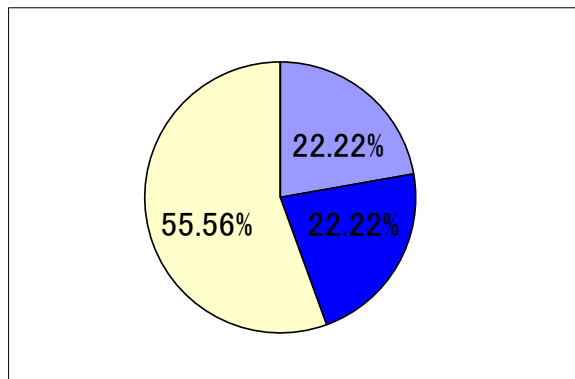

# 3度 アジリティー (ミディアム)

		走行距離	186	リミット	84	コース標準タイム		56	旋回スピード	3.32	
順位	No.	指導手	犬名	標準タイム	コースタイム	タイム減点	失敗	拒絶	障害減点	減点合計	旋回スピード
1	538	山田	(オーリー)フェラーリ	56	40.94	0	0	0	0	0	4.54
2	542	松浦	(アーサー)オーレオール	56	44.21	0	0	0	0	0	4.21
3	527	外村	(ハナコ)ハナコ	56	46.85	0	0	0	0	0	3.97
4	534	池田	(ビッケ)アダージョ	56	49.05	0	0	0	0	0	3.79
5	539	福田	(ジン)カウツ	56	48.75	0	1	0	5	5	3.82
6	535	飯田	(ジョリ)ラッキー	56	51.32	0	1	0	5	5	3.62
7	530	谷垣	(サラ)シルバー	56	52.23	0	1	1	10	10	3.56
8	528	石川	(エース)エース	56	53.66	0	1	1	10	10	3.47
	525	藤野	(リュカ)リュカ	56	0	0	0	0	0	失格	0
	526	三原	(アンジー)アンジェリーナ	56	0	0	0	0	0	失格	0
	529	那須	(ランディ)ディケンズ	56	0	0	0	0	0	失格	0
	531	那須	(ダンクウ)シルバーシオン	56	0	0	0	0	0	失格	0
	532	天満	(チョコ)エイプリル	56	0	0	0	0	0	失格	0
	533	外村	(コウちゃん)コウスケ	56	0	0	0	0	0	失格	0
	536	名取	(かのん)アピオ	56	0	0	0	0	0	失格	0
	537	日原	(トト)チャム	56	0	0	0	0	0	失格	0
	540	平川	(ひゅう)ワイ	56	0	0	0	0	0	失格	0
	541	正田	(ほたる)エリューシオン	56	0	0	0	0	0	失格	0

出場頭数	18
------	----

パーフェクトラン	4	22.22%
失格	10	55.56%
棄権	0	0%
完走	8	44.44%