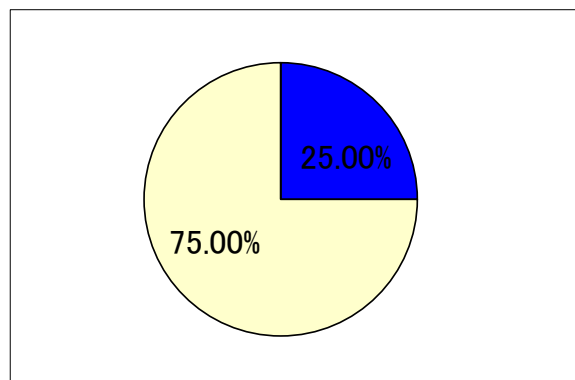

出場頭数	16
------	----

パーフェクトラン	0	0%
失格	12	75%
棄権	0	0%
完走	4	25%