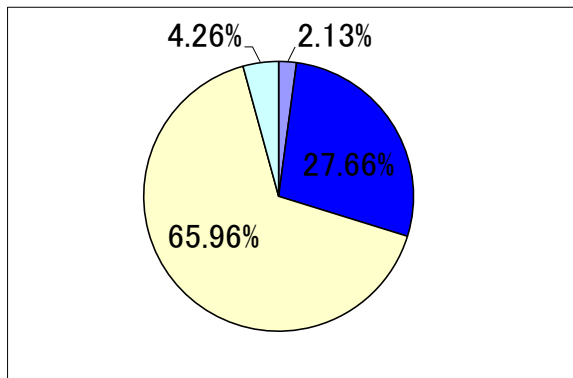

481	川下	(ラッキー)ドスト	55	0	0	0	0	0	0	失格	0
482	坂本	(こなつ)コナツ	55	0	0	0	0	0	0	失格	0
483	荒川	(ジュピター)オハナ	55	0	0	0	0	0	0	失格	0
485	才田	(れい)ダミー	55	0	0	0	0	0	0	失格	0
486	中野	(ユキ)グレース	55	0	0	0	0	0	0	失格	0
487	稲用	(コロ)デッサン	55	0	0	0	0	0	0	失格	0
488	上野	(きい)モンタナ	55	0	0	0	0	0	0	失格	0
491	竹本	(あぐり)アグリ	55	0	0	0	0	0	0	失格	0
494	上野	(メグ)エンディ	55	0	0	0	0	0	0	失格	0
495	木内	(のら)ファントム	55	0	0	0	0	0	0	失格	0
496	鈴江	(アース)アース	55	0	0	0	0	0	0	失格	0
497	茂木	(びる)ギュアミア	55	0	0	0	0	0	0	失格	0
499	松岡	(マロン)シーサイド	55	0	0	0	0	0	0	失格	0
501	谷崎	(花梨)ハッシー	55	0	0	0	0	0	0	失格	0
502	高橋	(アマン)アニー	55	0	0	0	0	0	0	失格	0
503	松平	(ティモ)ディヴァイン	55	0	0	0	0	0	0	失格	0
505	水戸	(ライリ)ライリ	55	0	0	0	0	0	0	失格	0
507	中野	(まさる)デスティニー	55	0	0	0	0	0	0	失格	0
465	木村	(ミント)マジカル	55	0	0	0	0	0	0	棄権	0
484	菊武	(フェイス)フェイス	55	0	0	0	0	0	0	棄権	0

出場頭数	45

パーフェクトラン	1	2.13%
失格	31	65.96%
棄権	2	4.26%
完走	14	29.79%