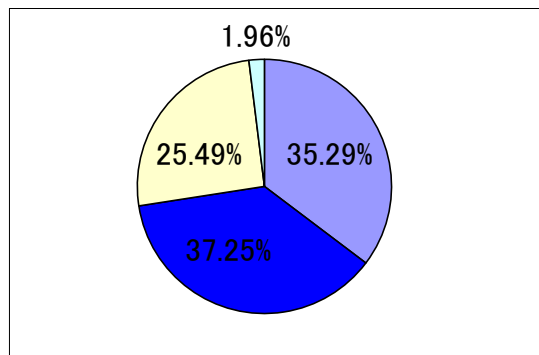

28	398	阿部	(ウエンディ)ウエンディ	47	32.48	0	2	0	10	10	4.34
29	376	池田	(うる)アデルグンド	47	36.13	0	1	1	10	10	3.9
30	405	松島	(ココア)エルダ	47	37.46	0	2	0	10	10	3.76
31	397	宮崎	(フレアー)フレアー	47	38.14	0	2	0	10	10	3.7
32	367	唐谷	(ハピ)フィネット	47	42.01	0	1	1	10	10	3.36
33	373	細井	(アスラン)バイター	47	43.87	0	1	1	10	10	3.21
34	413	三宮	(アル)アルマイル	47	44.62	0	1	1	10	10	3.16
35	374	掛水	(カイ)モーリス	47	48.45	1.45	0	2	10	11.45	2.91
36	379	武田	(アルバ)シャトー	47	30.02	0	3	0	15	15	4.7
37	372	谷内	(ダス)フランソワ	47	51.84	4.84	2	1	15	19.84	2.72
	368	中村	(ブラウ)ミツ	47	0	0	0	0	0	失格	0
	370	寺井	(レナ)ココア	47	0	0	0	0	0	失格	0
	386	白形	(ブリガディア)ブリガディア	47	0	0	0	0	0	失格	0
	387	渡部	(スマ)ユズ	47	0	0	0	0	0	失格	0
	390	田野岡	(アソ)アソ	47	0	0	0	0	0	失格	0
	400	吉田	(ちゃら)ソル	47	0	0	0	0	0	失格	0
	401	富士	(みかん)ジャンプドッグ	47	0	0	0	0	0	失格	0
	402	納田	(オーレイ)オーレイ	47	0	0	0	0	0	失格	0
	403	岩佐	(グレイ)フリダ	47	0	0	0	0	0	失格	0
	406	岸川	(リノ)リノ	47	0	0	0	0	0	失格	0
	408	多胡	(サラ)ダイアナ	47	0	0	0	0	0	失格	0
	409	吉福	(エトーレ)リメンバー	47	0	0	0	0	0	失格	0
	414	田野岡	(バディ)コンピア	47	0	0	0	0	0	失格	0
	375	元田	(ララ)ルル	47	0	0	0	0	0	棄権	0

出場頭数	50

パーフェクトラン	18	35.29%
失格	13	25.49%
棄権	1	1.96%
完走	37	72.54%